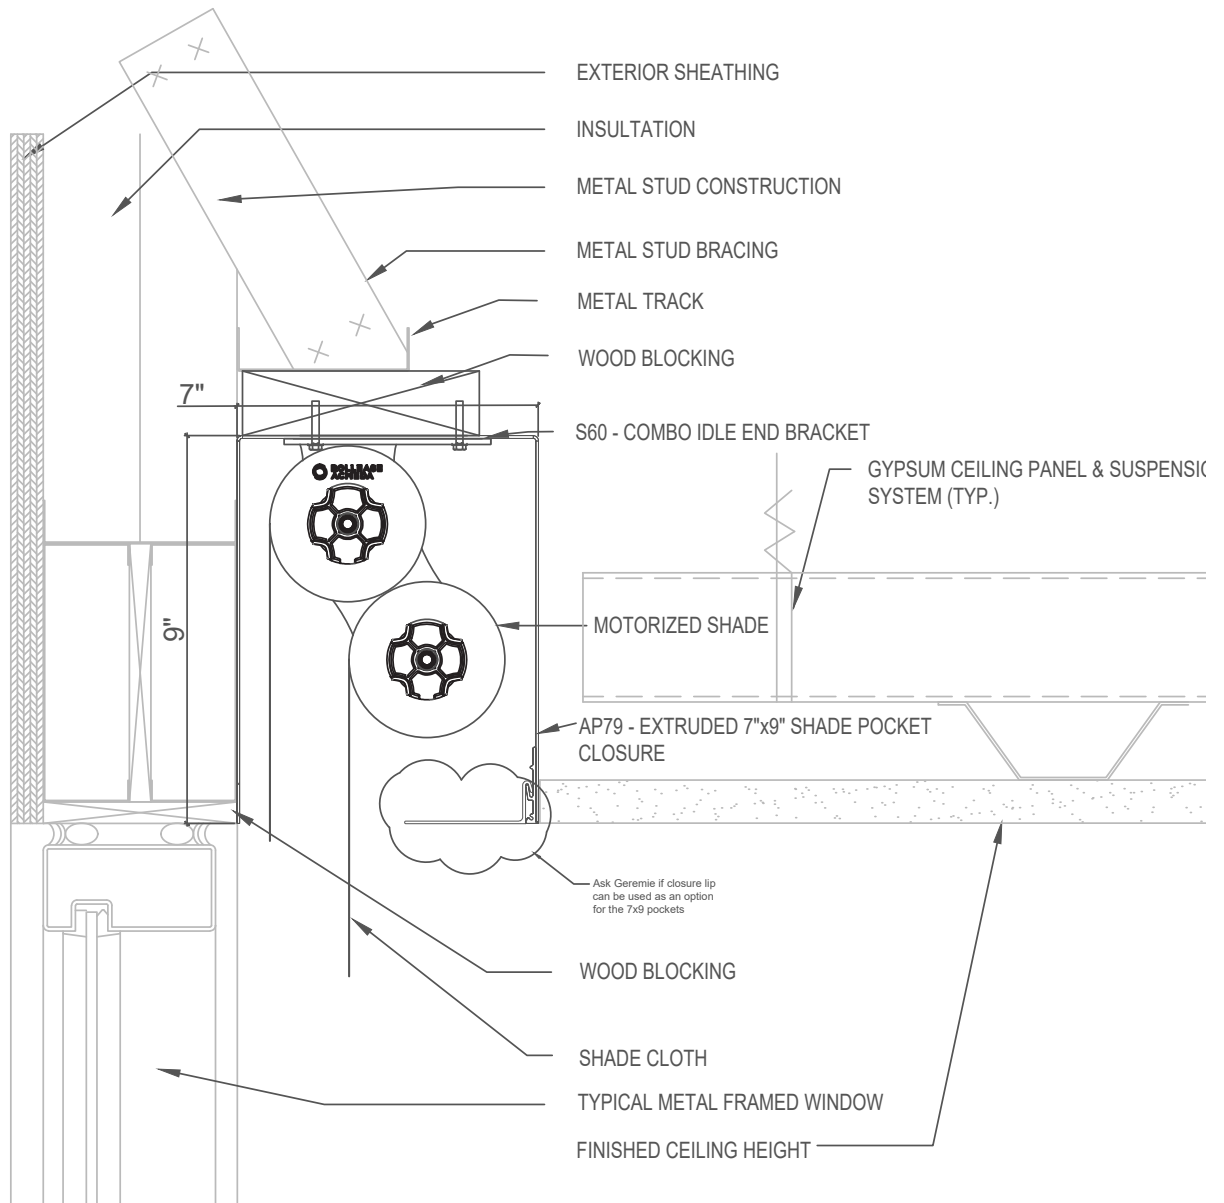

Med Recessed Dual Shade 7"x9" Pocket

SCALE: 3"=1'-0" 120V AC MANUAL CONTROL