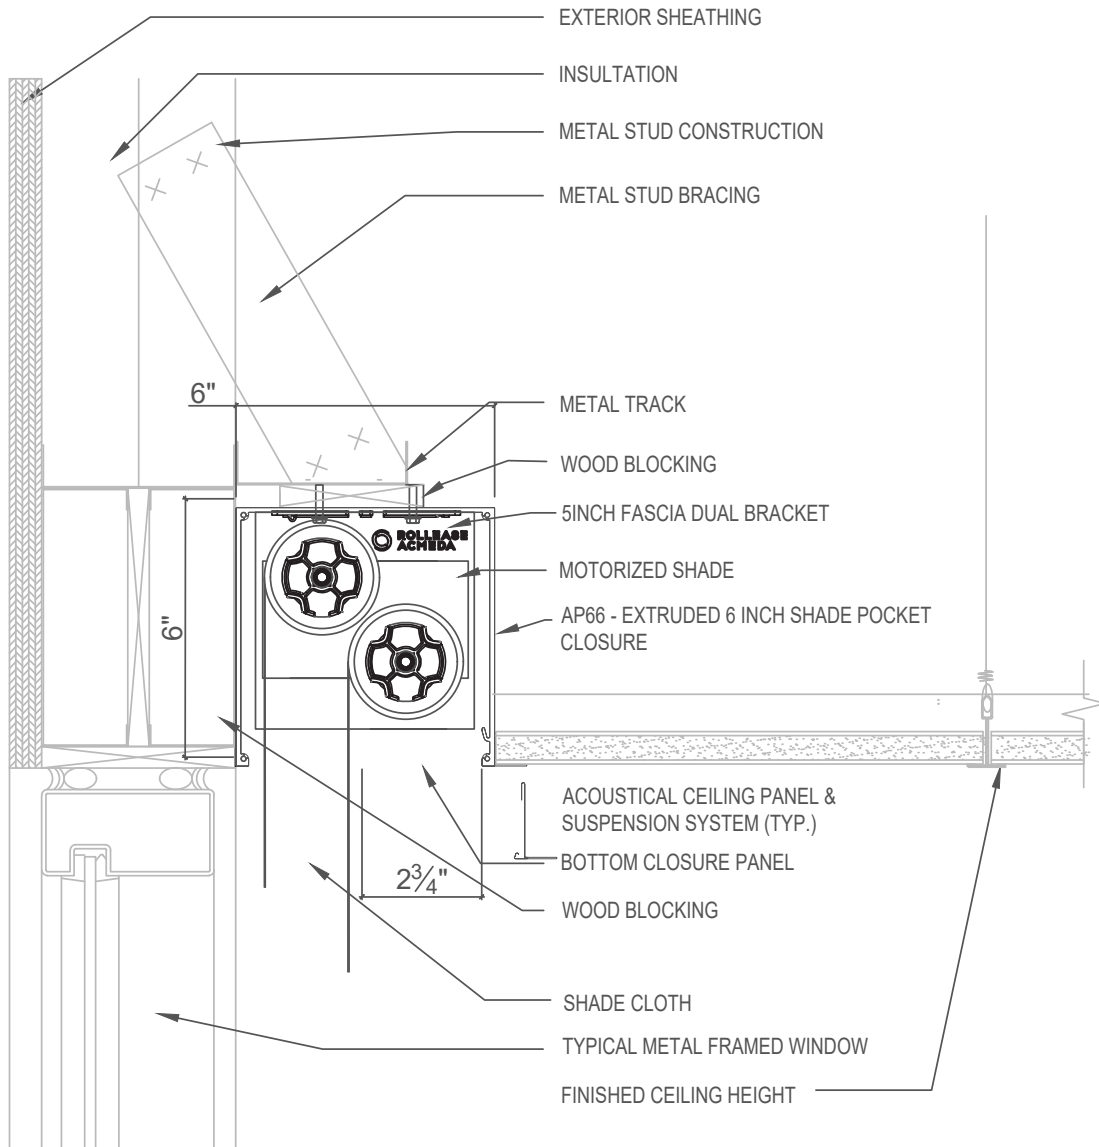

Med Recessed Dual Shade 6" Pocket w/ Lip

SCALE: 3"=1'-0" 120V AC MANUAL CONTROL