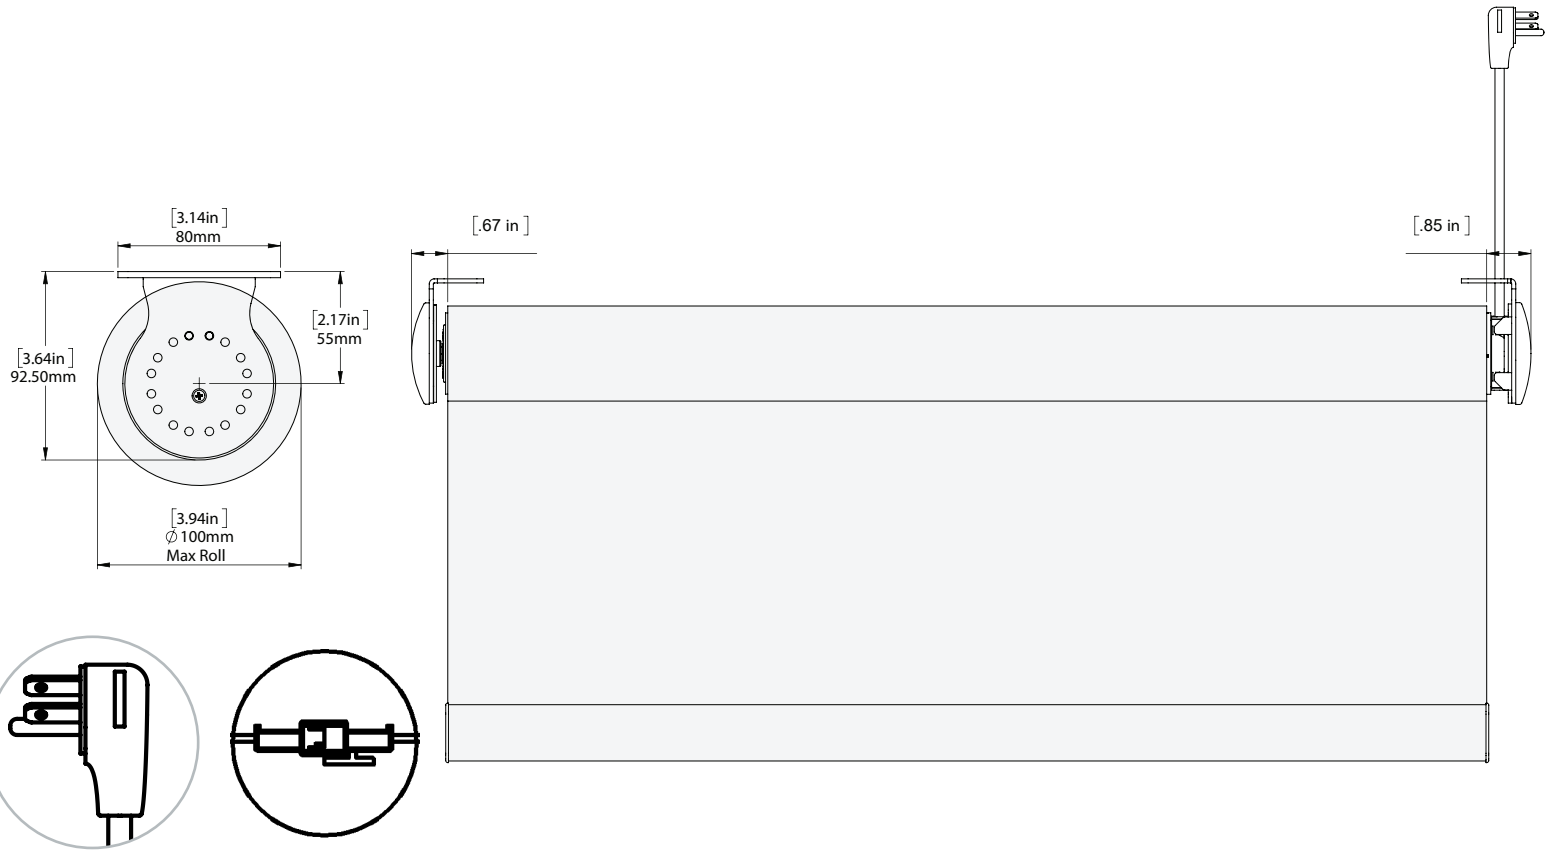

FRONT & SIDE VIEW

SCHEMATIC

BOTTOM RAIL OPTIONS

F4115 HEM BAR

INTERNAL HEM BAR

F56 HD HEM BAR

SYSTEM UPGRADES

WMPDLEU
OGPSWEEBEBEDETTPVUUTU

&EBE40EEEDIBOOFMT
OGPSNOSPWEEMCHWDCMPCLEPVU

OOVFSOBM80SSEVOREE
OOWOPSOOEHDPNOMEDWBECHH00E0T

OOWDSFEOPDQOOH40EEVOREE **Fabric Spline System**
OOWOPSOOCHDPNOMEBEBOH00E0T

OPSNPSEUOGPSNB00P0BCPVDOPVSB0BSBEBEPMWU0POTWEEFPVSG0300&00&00000600/WBEEU0