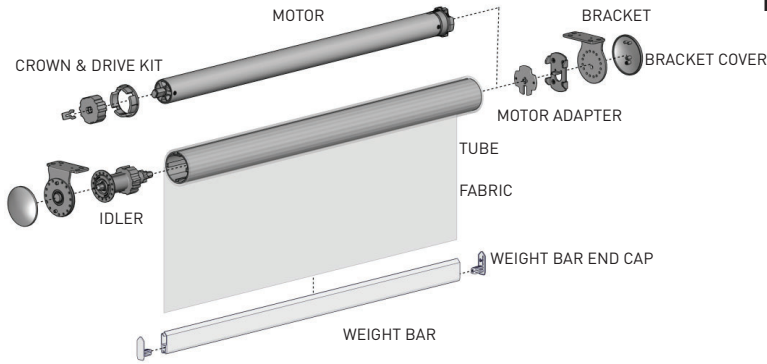

FRONT & SIDE VIEW

SCHEMATIC

BOTTOM RAIL OPTIONS

F4115 HEM BAR

INTERNAL HEM BAR

F56 HD HEM BAR

SYSTEM UPGRADES

WMPDLEU
OGPSWEEBEBEDETTPVUUTU

&EBE40EEEDIBOOFMT
OGPSNOSPWEEMCHWDCMPCLEPVU

OOVFSOBM80SSEVOREE
OOWOPSOOEHDPNOMEDWBECHH00E0T

OOWDSFEOPDQOOH40EEVOREE **Fabric Spline System**
OOWOPSOOCHDPNOMEBEBOH00E0T

OPSNPSEUOGPSNB00P0BCPVDOPVSB0BSBEBEPMWU0POTWEEFPVSG0300&00&00000600/WBEEU0