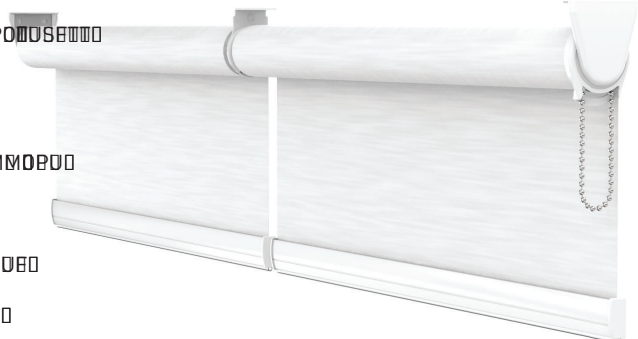

CONTRACT SERIES ONE

Medium Open Roller Shade
Clutch Control

SE FOSDOTTPOBOHDOESEEEMMETEEDNNEBOPDSBDDUEOVNOEEOBPM...
 O DEEEBOEESPOTDPRGCEGSEMOOQOEBDDPOTTEBVSODHNOBMYHABITTOEOTPOBOHDOESEEENBOWBMDIBODDPOUSEMOTNBEEREGACEMAPBOCEAM
 OO MHO PVSODFOEEDMFMWESPMWOFEDDMPADPPGESTBSPCVTOEOTN...
 BOSEEVDEMESWODEDBMMTOTWATTOHOGDBOUMOEVBWESBOEONSNTEBWAHSEEDOHTPOE...
 HDOESEEAEBWAEVDOEBSXESFOBUBBOWDOPSONVMO...
 BEMHILGDO

Features:

- 800BNBXXDEURGDBTEEEBOBSPWDDP... TRGCEGSEMOOQOEBDDPOTTEOQOHO
 PDDPOTDODMVEEDMOOEBOME...
 BOESETWSEBONNEWOOHBSUTBMY...
 PPOUSBDDUEESOTDODMVDONEDBOD...
 DWNMGPSDETTOEESEEDPSSBOWEMBS...
 TESNBODUMONWCSDDBOEDMVDDEETD...
 DDMPOBOEWSHODMMSBEEDPMON...
 EEBSEEPWESDNEBDEBSEONDES...
 3PMMEBTEEDNEEBDUBDME...
 DEEMOETTOHDEEFWQVDDMEMES...
 DPOTEBOESETTOEBSBOED...
 3PMMEBTEEDNEEBDUBDME...
 GPNSEEDPAMONNOBUEOSBOHVM...
 OOSODHBTWTDOPVDFSCMBOD...
 ODDDEOTWBOEBSEBOESEW...
 EBBMPEM

FRONT & SIDE VIEW

SCHEMATIC

BOTTOM RAIL OPTIONS

SYSTEM UPGRADES

5" Pocket
[for hidden recess mounts]

L & I Clips
[for hidden recess mounts]

Edge Side Channels
[for improved light blackout]

Internal Wire Guide
[supporting complex shading systems]